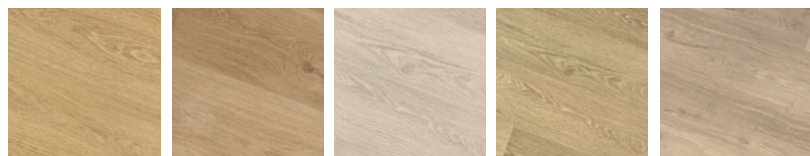

NAJVYŠŠIE EKOLÓGICKÉ ŠTANDARDY

Žiadne škodlivé ftaláty

Butter Crisps

Paris Tan

Cognac

Whitsundays

Blush

Dolly

VŽDY VÝHODNE

52,89 €

43,00 € bez DPH

Ceny v €/m² vrátane 23% DPH

Platnosť od 17. 4. 2024

Zimná AKCIA od 1. 1. do 28. 2. 2025